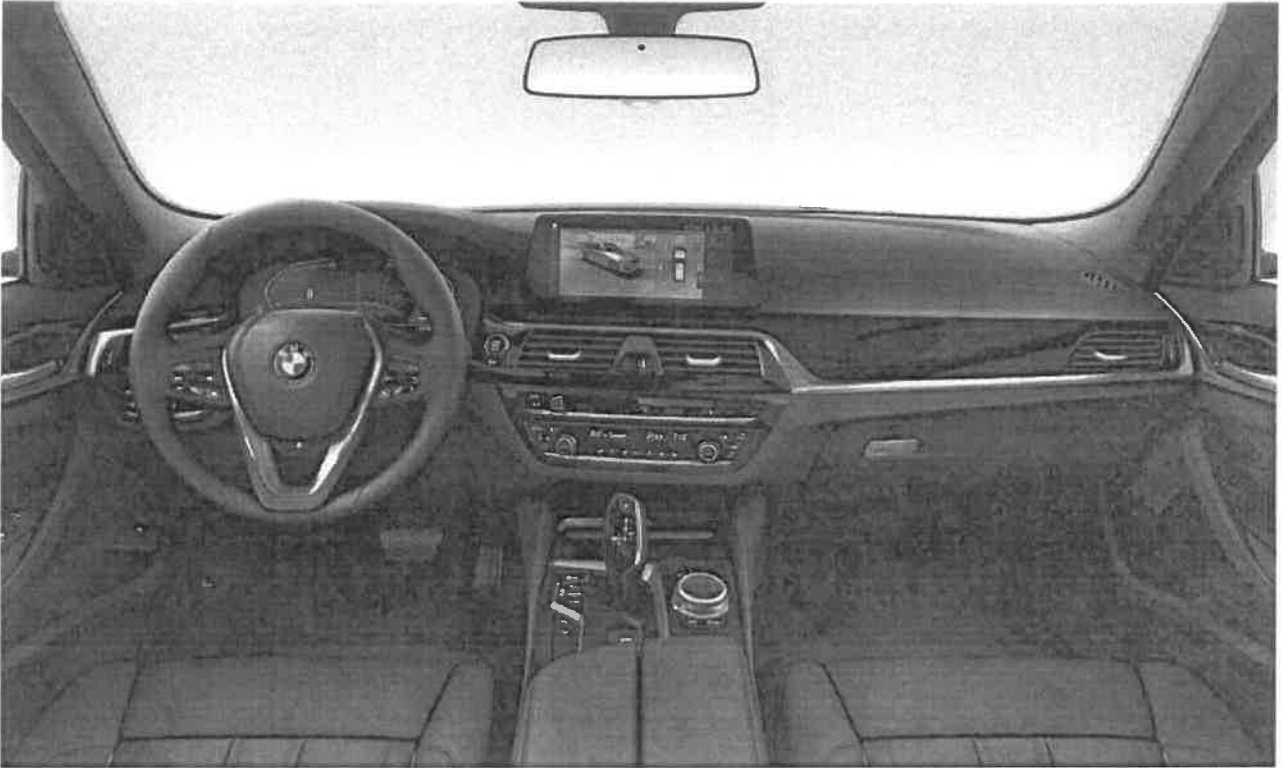

WBAJN51000 CE01936